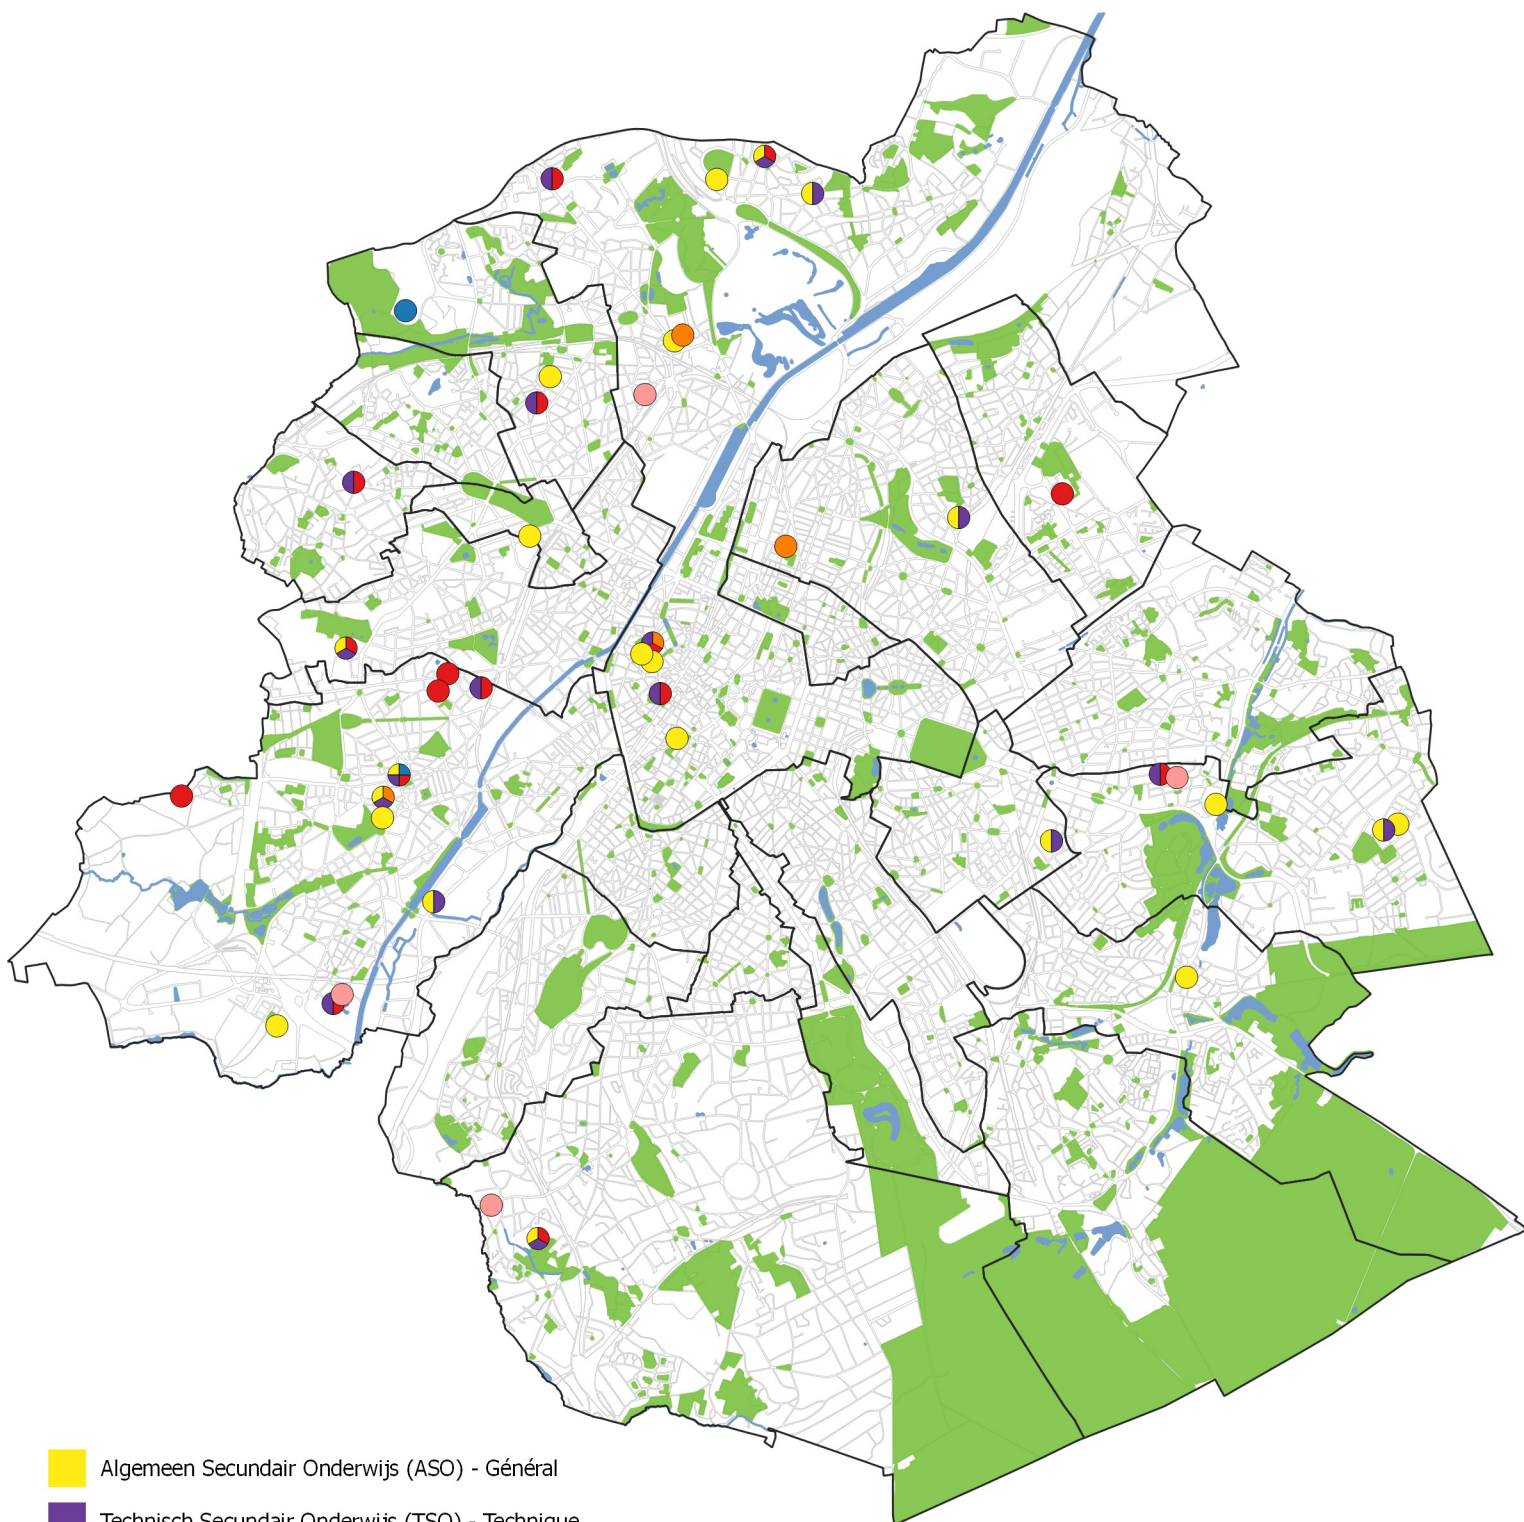

Ecoles ordinaires secondaires néerlandophones par filière Gewone Nederlandstalige secundaire scholen per richting

- Algemeen Secundair Onderwijs (ASO) - Général
- Technisch Secundair Onderwijs (TSO) - Technique
- Beroepssecundair Onderwijs (BSO) - Professionnel
- Kunstsecundair Onderwijs (KSO) - Artistique
- Centra voor Leren en Werken (CLW) - Centre d'éducation et de formation en alternance
- Hoger beroepsonderwijs HBO5 "verpleegkunde" - "Soins infirmiers"
- Communes - Gemeenten

0 0.5 1 km