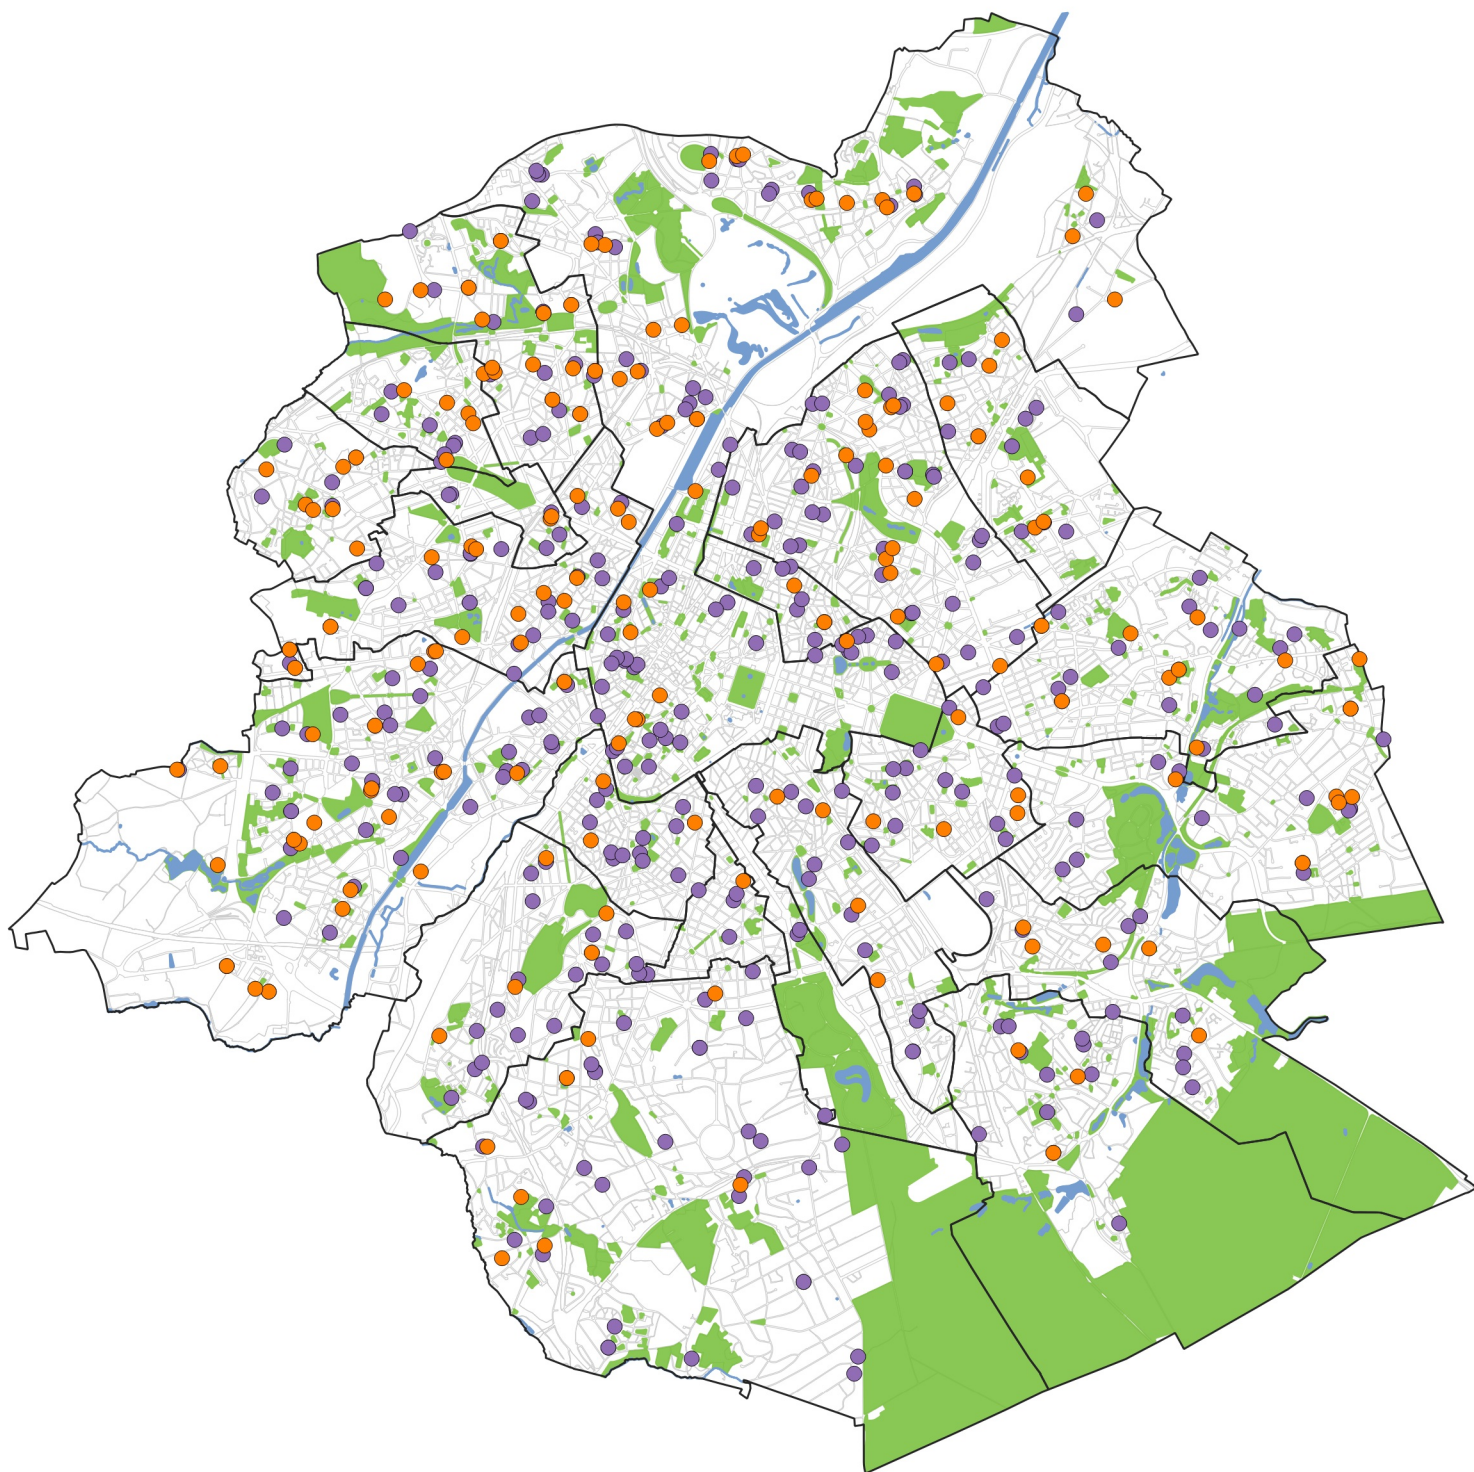

# Ecoles ordinaires fondamentales par langue

## Gewone basisscholen per taal

- Ecoles francophones - Franstalige scholen
- Ecoles néerlandophones - Nederlandstalige scholen
- Communes - Gemeenten

0 0.5 1 km

Source-Bron: Fédération Wallonie -  
Bruxelles, Vlaamse Gemeenschap,  
Service Ecole - Dienst Scholen  
(Perspective.brussels), UrbIS2016Q2,  
septembre-september2016.