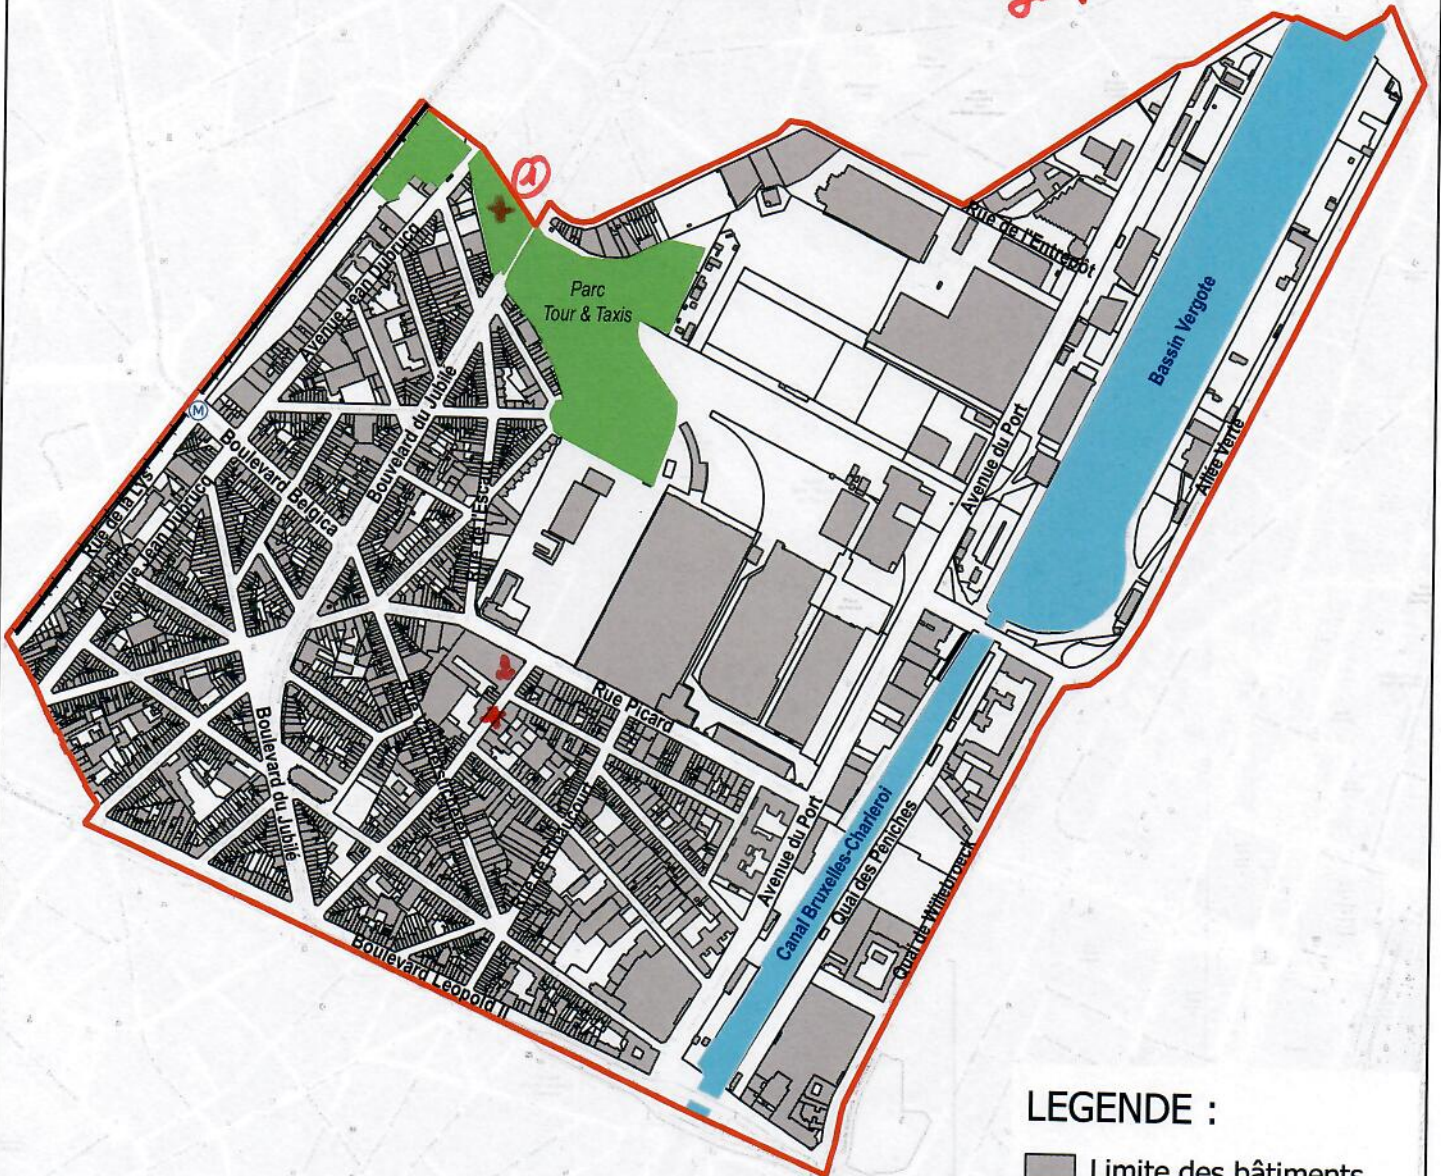

② *E.C.M.*
Administrateur
bénévole: (the) théâtre.

LEGENDE :

- Limite des bâtiments
- Limite des parcelles
- Parc
- Canal et bassin
- Ligne de chemin de fer
- Station de Métro
- 0 100 200 m
- N