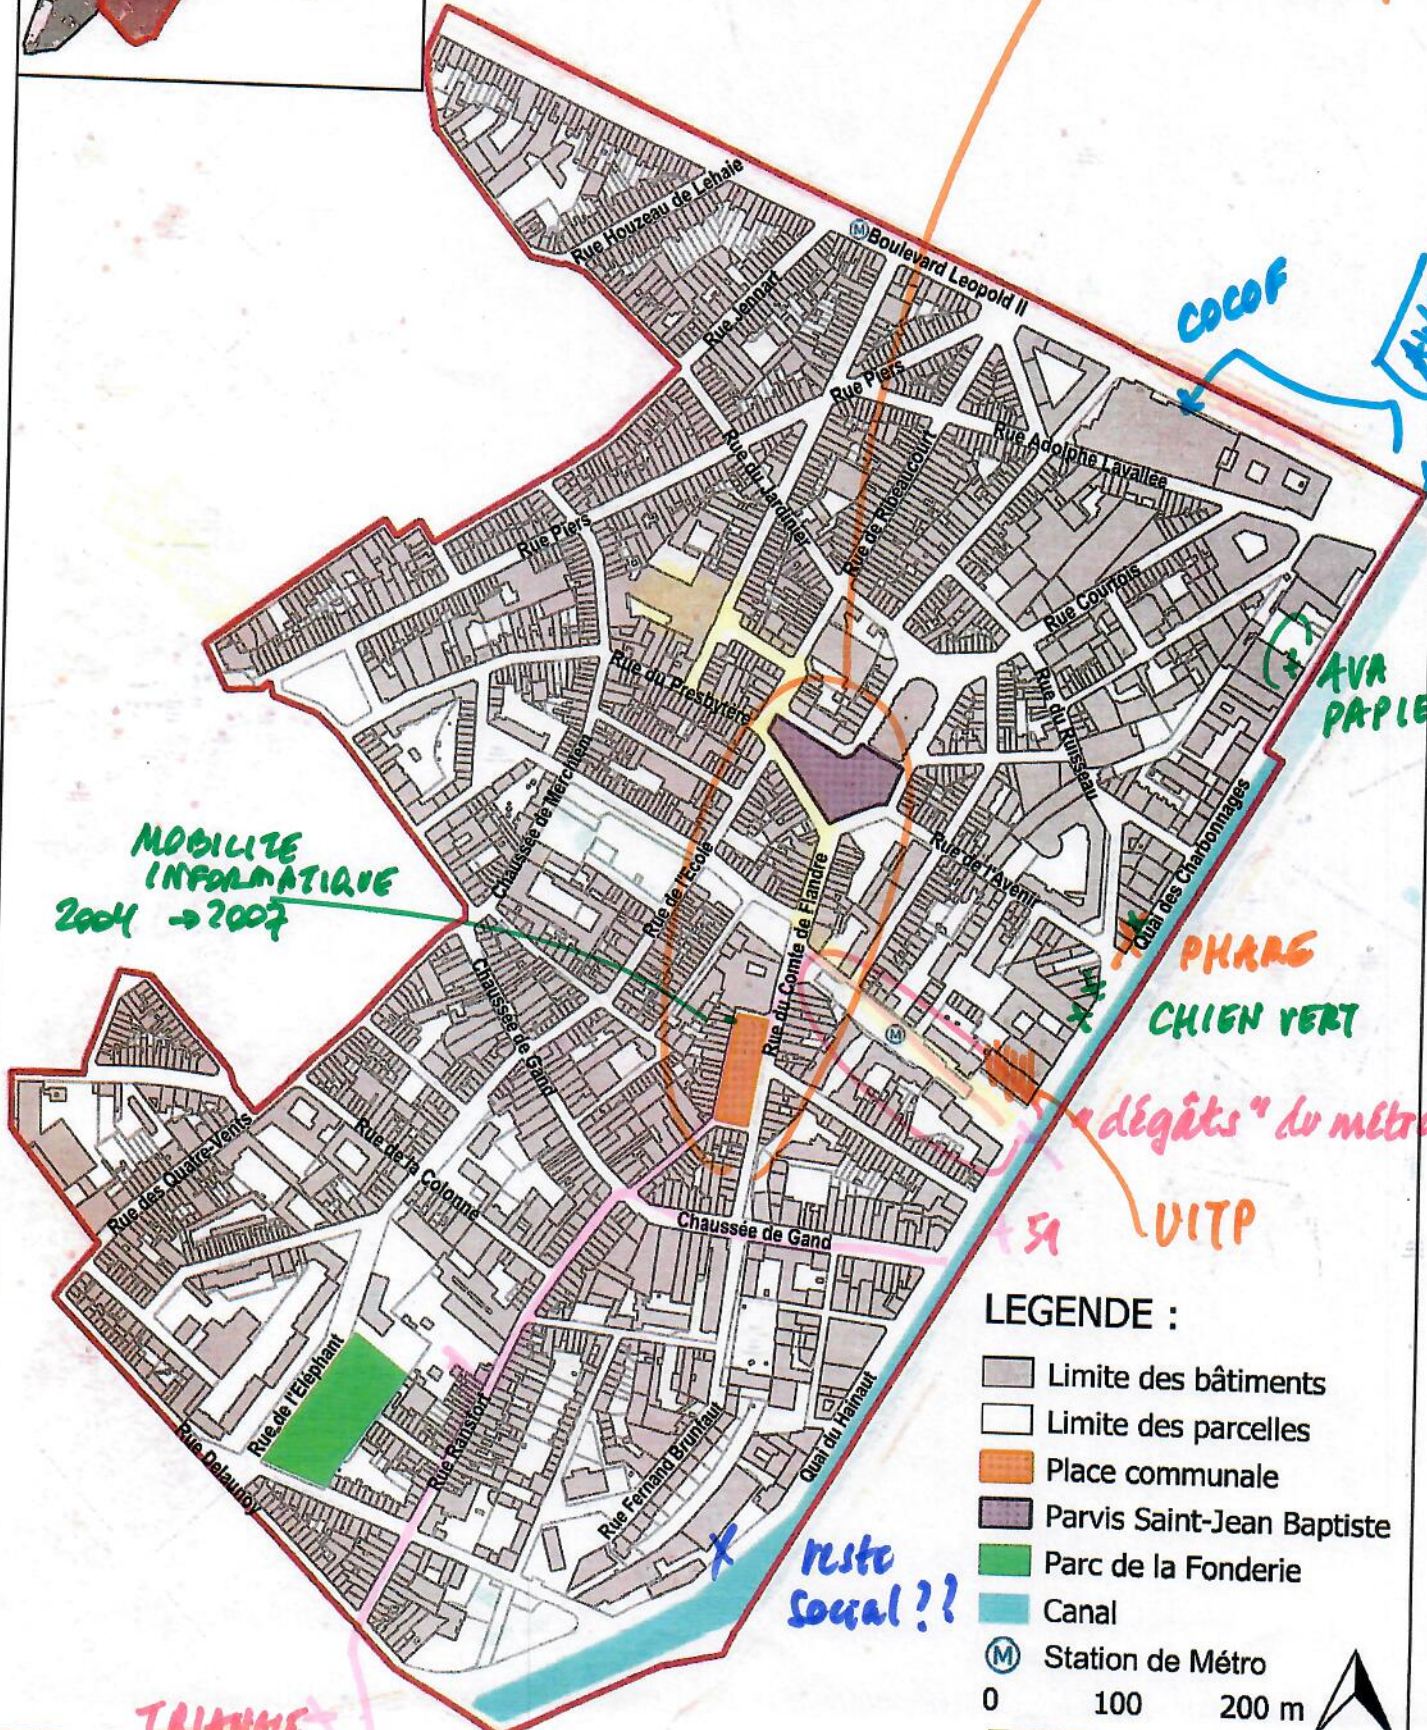

Région Bruxelles-Capitale
Quartier de Molenbeek Historique

tabou
cote de
circuit

COCOF
AVEX
+ SEA

AVA
PAPIER

PHARE
CHIEN VERT

dégâts du métro

51
VITP

MOBILITE
INFORMATIQUE
2004 → 2007

reste
social??

TRIANGLE

LEGENDE :

- Limite des bâtiments
- Limite des parcelles
- Place communale
- Parvis Saint-Jean Baptiste
- Parc de la Fonderie
- Canal
- Station de Métro

0 100 200 m