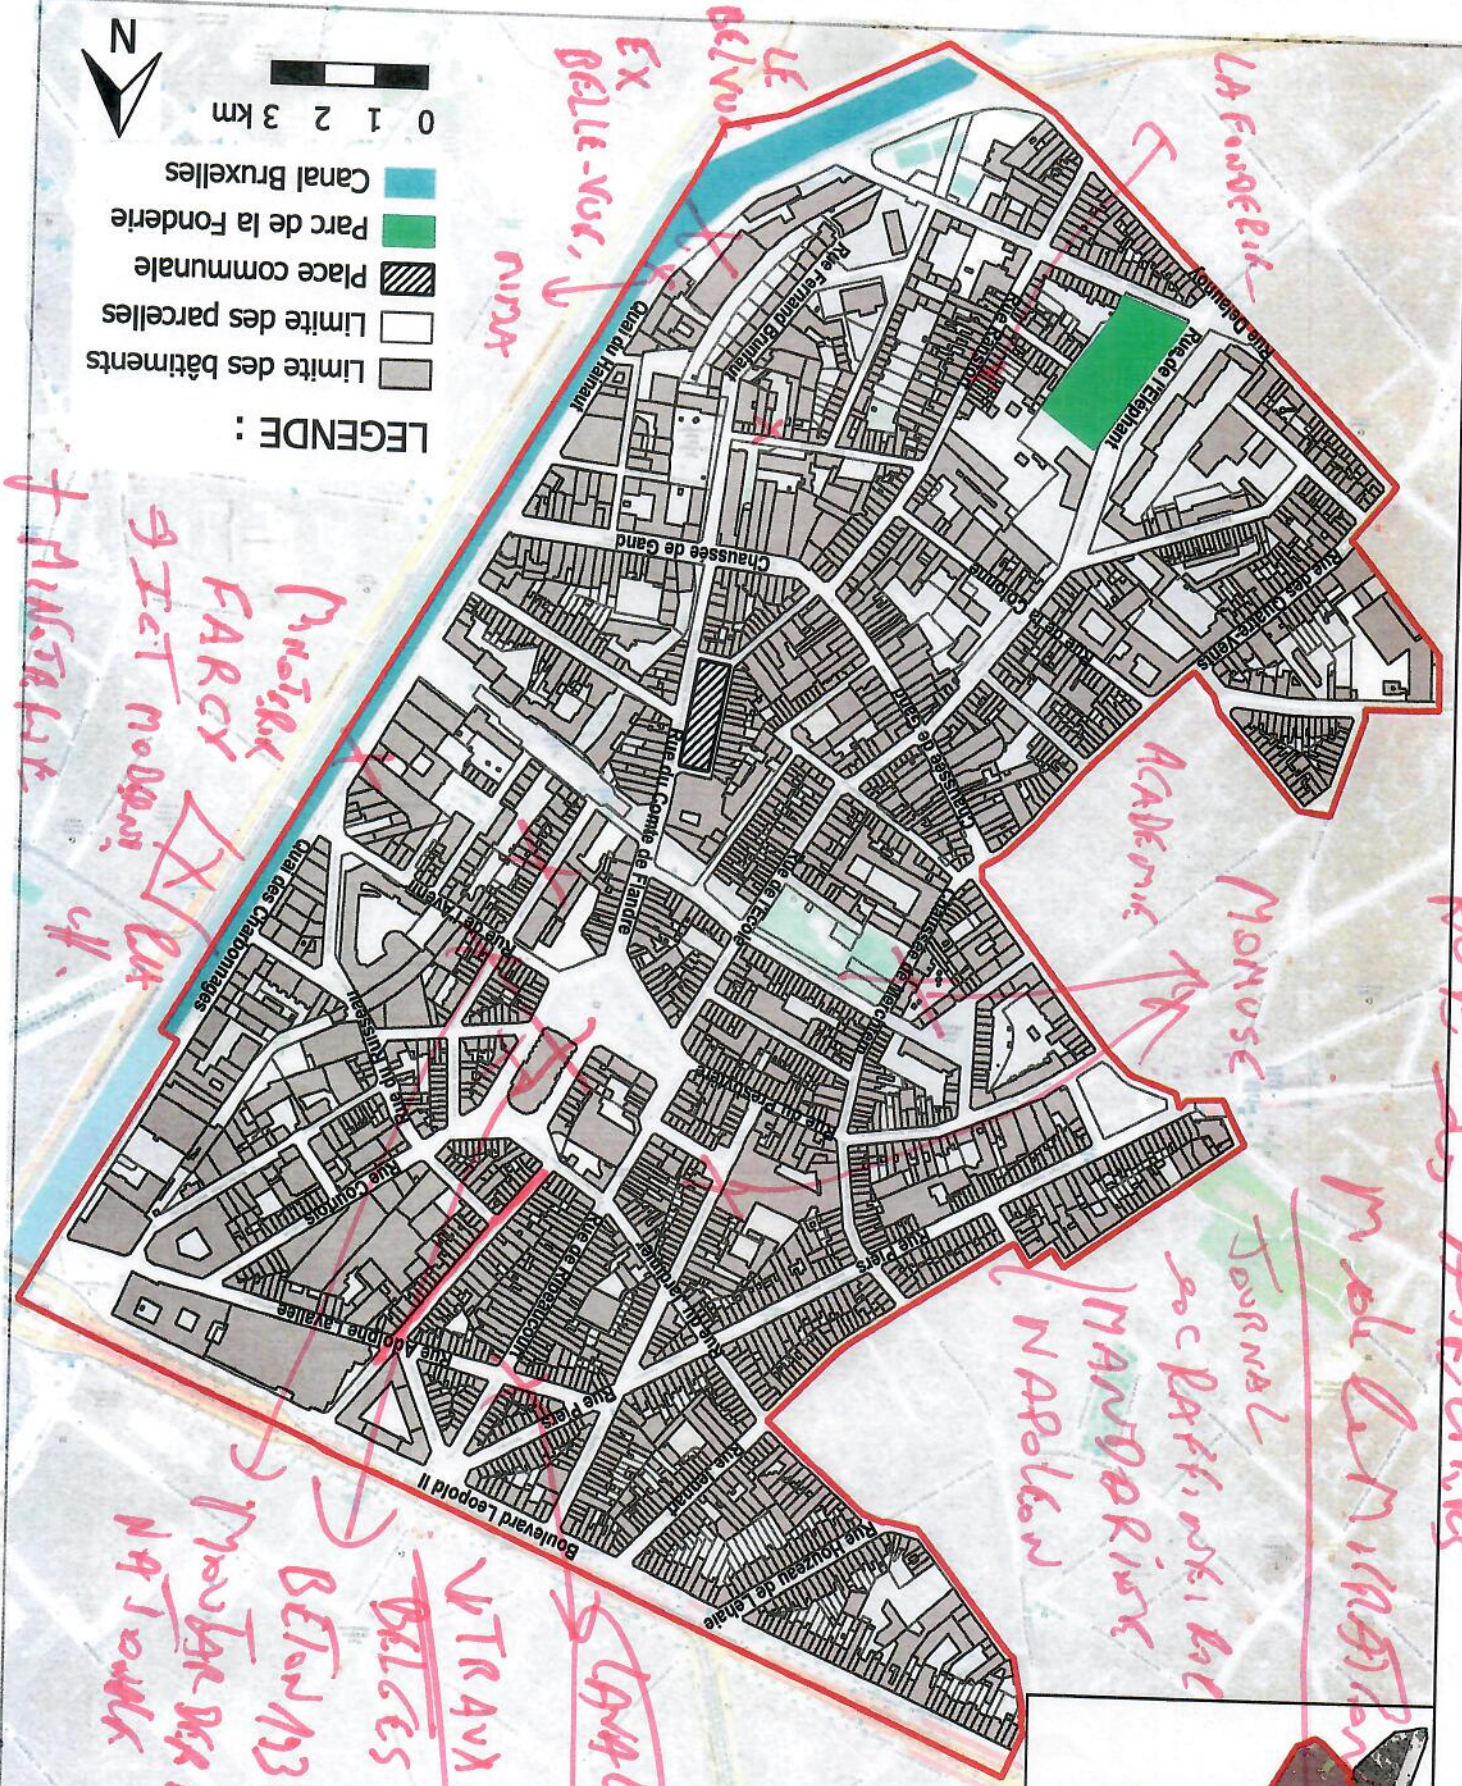

## LEGENDE :

-  Limite des bâtiments
-  Limite des parcelles
-  Place communale
-  Parvis Saint-Jean Baptiste
-  Parc de la Fonderie
-  Canal
-  Station de Métro

0 100 200 m

LA FONDERIE  
LIVRE SUR MA  
VIE PRIVÉE

Marchés  
mutuelle  
Salle de mariages  
Souverain

Maison  
des Femmes  
HAMPTON

MAISON DE LA  
FEMME  
(AVANT)  
BIBLIOTHEQUE-FX  
CONFERENCES

Mondrée la  
jeudi

NCCB  
DAR AL  
AMAL

- LEGENDE :**
- Limite des bâtiments
  - Limite des parcelles
  - Place communale
  - Parc de la Fonderie
  - Canal Bruxelles

*Handwritten annotations in red ink:*

- EX BELLE-VUE, J
- LE BELVUE
- LA Fonderie
- ANONYME
- FARCY
- giet modern
- MONTROISE
- ACADEMIQUE
- MANOUSE
- Journal
- pac PARIKOWSKI
- MANDARINE
- NAPOLEON
- ASTELIKES
- POST de
- Midi La Min
- BLANCHE
- TRAVX
- BELGES
- BELTON
- MOULIN DE LA
- 1910

TRIANGLE

**LEGENDE :**

- Limite des bâtiments
- Limite des parcelles
- Place communale
- Parvis Saint-Jean Baptiste
- Parc de la Fonderie
- Canal
- Station de Métro

0 100 200 m