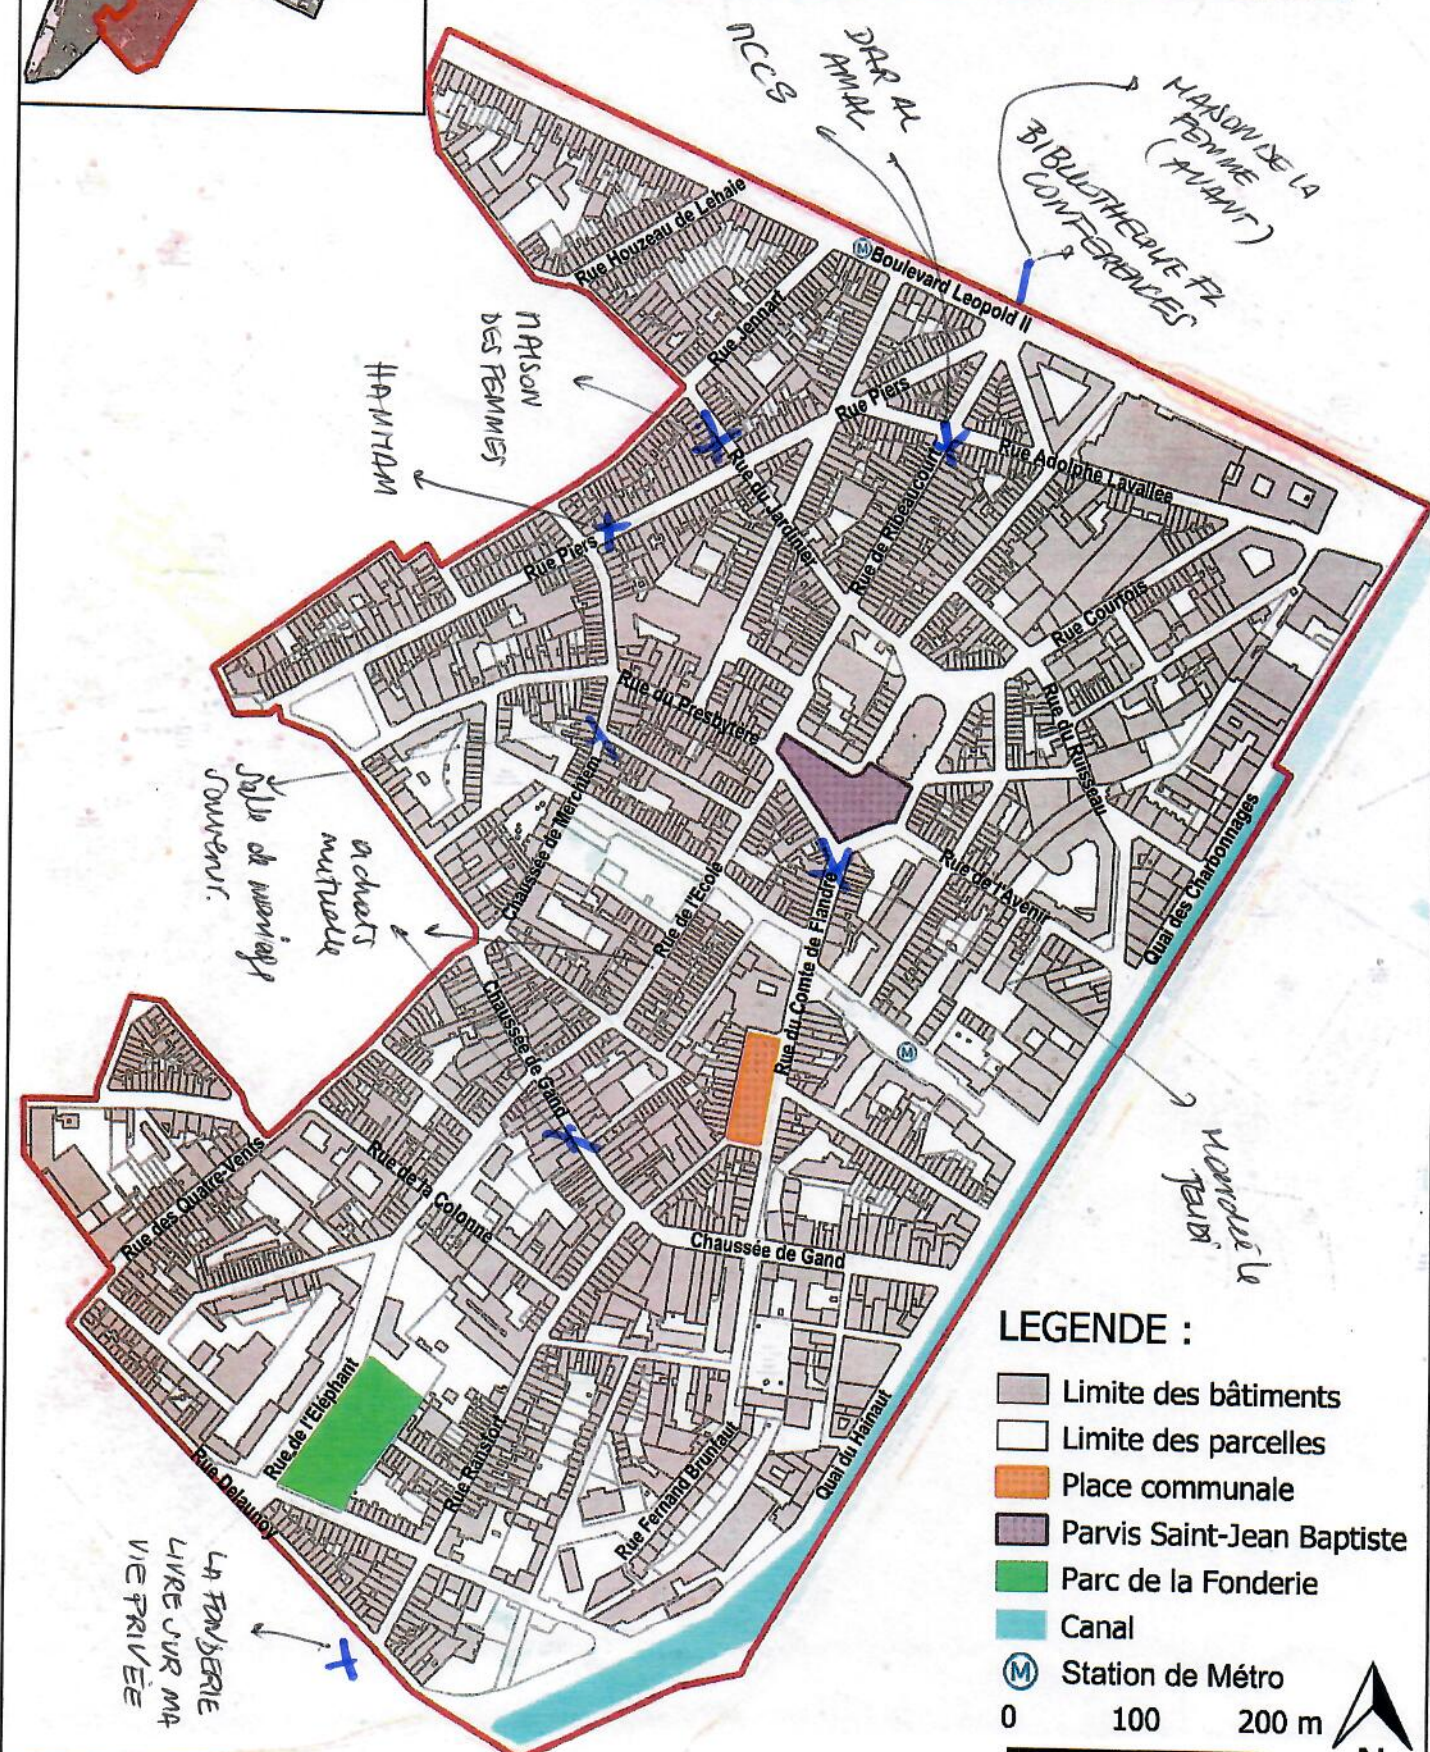

# RUE DE MANCHESTER

① - LA RAFFINERIE (Charboni Danse)

② } RECYLART  
V. KAPOON ? ATELIER D

③ - CINEMA MAXIMILEN

# Région Bruxelles-Capitale Quartier de Molenbeek Historique

## LEGENDE :

-  Limite des bâtiments
-  Limite des parcelles
-  Place communale
-  Parvis Saint-Jean Baptiste
-  Parc de la Fonderie
-  Canal
-  Station de Métro

0 100 200 m

LA FONDERIE  
LIVRE SUR MA  
VIE PRIVÉE

TRIANGLE

**LEGENDE :**

- Limite des bâtiments
- Limite des parcelles
- Place communale
- Parvis Saint-Jean Baptiste
- Parc de la Fonderie
- Canal
- Station de Métro

0 100 200 m